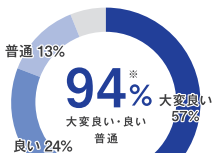

運び出し
丁寧さ
※2017年5月
当社調べ N=274

買取を依頼するのは初めてだったので、とても頼りになりました

来てくれたスタッフの対応が良く、ぜひ友人にも勧めたいと思います。

おかげで大型品の運び出し問題に悩まずに済みました

リロケーション・ジャパンご紹介限定

査定金額UP特典

訪問したスタッフへ本チラシをお見せください

※他のクーポン・キャンペーンとの併用不可
※貴金属、お酒は割増対象外

716

10%UP